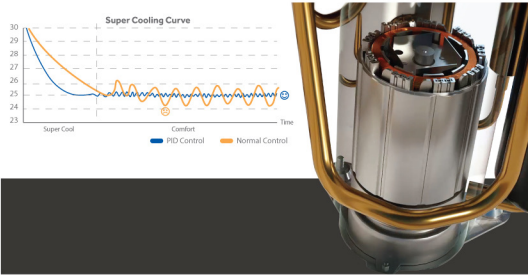

## Self-Cleaning

ฟังก์ชันการทำความสะอาดเครื่องปรับอากาศอัตโนมัติปรับอุณหภูมิให้ลดต่ำลงจนเกิดเป็นน้ำแข็งปกคลุมภายในเพื่อชะล้างสิ่งสกปรกสะสมและช่วยต่อการใช้งาน

## Triple Airflow

ระบบแรงลมได้ 3 ชั้น เร็วขึ้น และแรงขึ้น ส่งมอบลมเย็นได้ทั่วถึงทุกมุมห้อง อากาศจะไม่พัดเข้าสู่ร่างกายโดยตรง และกระจายลมเย็นอย่างทั่วถึง